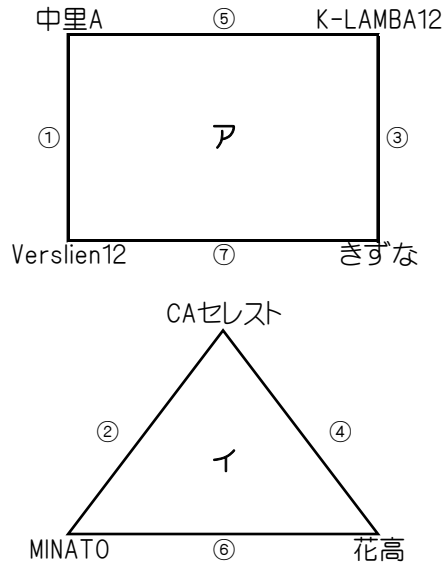

第28回長崎県少年フットサル大会佐世保市予選

(兼 JFAバーモントカップ第32回全日本少年フットサル大会長崎県大会佐世保市予選)

■2022.6.4

予選リーグ：総合グラウンド体育館、小佐々スポーツセンター体育館

【総合G体育館】

【小佐々Aコート（入口側）】

【小佐々Bコート（奥側）】

会場担当		総合G（キララグラウンド、CAセレスト）				会場担当		小佐々Aコート（相浦、ジュラーレ）				会場担当		小佐々Bコート（相浦西、吉井世知原）						
試合時間		対戦		主審	副審	試合時間		対戦		主審	副審	試合時間		対戦		主審	副審			
①	10:00	中里A	Verslien12	花高	CAセレスト	①	10:00	相浦	ESPOIR	宇久	ソレツソ	①	10:00	K-LAMBA11	相浦西	Verslien11	チューリップ			
②	10:40	CAセレスト	MINATO	中里A	Verslien12	②	10:40	中里B	ソレツソ	ESPOIR	相浦	②	10:40	港キッズ	チューリップ	相浦西	K-LAMBA11			
③	11:20	K-LAMBA12	きずな	MINATO	CAセレスト	③	11:20	相浦	ジュラーレ	ソレツソ	中里B	③	11:20	K-LAMBA11	吉井世知原	チューリップ	港キッズ			
④	12:00	CAセレスト	花高	K-LAMBA12	きずな	④	12:00	中里B	宇久	相浦	ジュラーレ	④	12:00	港キッズ	Verslien11	K-LAMBA11	吉井世知原			
⑤	12:40	中里A	K-LAMBA12	CAセレスト	花高	⑤	12:40	ESPOIR	ジュラーレ	中里B	宇久	⑤	12:40	相浦西	吉井世知原	港キッズ	Verslien11			
⑥	13:20	MINATO	花高	中里A	K-LAMBA12	⑥	13:20	ソレツソ	宇久	ジュラーレ	ESPOIR	⑥	13:20	チューリップ	Verslien11	相浦西	吉井世知原			
⑦	14:00	Verslien12	きずな	MINATO	花高															
⑧	15:20	ア1位	あ	イ2位	協会	協会	⑦	14:40	ウ1位	う	エ2位	協会	協会	⑦	14:40	オ1位	お	カ2位	協会	協会
⑨	16:00	ア2位	い	イ1位	協会	協会	⑧	15:20	ウ2位	え	エ1位	協会	協会	⑧	15:20	オ2位	か	カ1位	協会	協会

■2022.6.5

決勝リーグ：小佐々スポーツセンター体育館

【小佐々Aコート（入口側）】

【小佐々Bコート（奥側）】

※勝ち上がった6チーム 9時集合 組合せ抽選

会場担当		小佐々Aコート (KiraraGlanzFC)					会場担当		小佐々Bコート (おもあそ)				
試合時間		対 戦			主審	副審	試合時間		対 戦			主審	副審
①	10:00	あ		う	協会	か	①	10:00	い		え	協会	お
②	11:00	あ		お	協会	え	②	11:00	い		か	協会	う
③	12:00	う		お	協会	い	③	12:00	え		か	協会	あ
④	13:20	A2位		B2位	協会	A1位	④	13:20	A3位		B3位	協会	B1位
⑤	14:00	A1位		B1位	協会	協会							