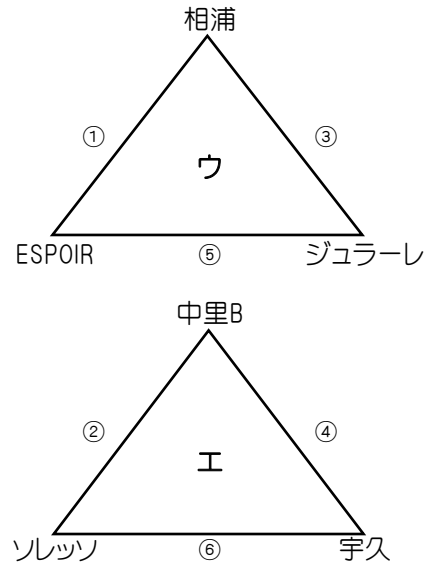

第28回長崎県少年フットサル大会佐世保市予選

(兼 JFAバーモントカップ第32回全日本少年フットサル大会長崎県大会佐世保市予選)

■2022.6.4

予選リーグ：総合グラウンド体育館、小佐々スポーツセンター体育館

【総合G体育館】

【小佐々Aコート（入口側）】

【小佐々Bコート（奥側）】

会場担当		総合G（キララグラウンド、CAセレスト）				会場担当		小佐々Aコート（相浦、ジュラーレ）				会場担当		小佐々Bコート（相浦西、吉井世知原）						
試合時間		対戦		主審	副審	試合時間		対戦		主審	副審	試合時間		対戦		主審	副審			
①	10:00	中里A	Verslien12	花高	CAセレスト	①	10:00	相浦	ESPOIR	宇久	ソレツソ	①	10:00	K-LAMBA11	相浦西	Verslien11	チューリップ			
②	10:40	CAセレスト	MINATO	中里A	Verslien12	②	10:40	中里B	ソレツソ	ESPOIR	相浦	②	10:40	港キッズ	チューリップ	相浦西	K-LAMBA11			
③	11:20	K-LAMBA12	きずな	MINATO	CAセレスト	③	11:20	相浦	ジュラーレ	ソレツソ	中里B	③	11:20	K-LAMBA11	吉井世知原	チューリップ	港キッズ			
④	12:00	CAセレスト	花高	K-LAMBA12	きずな	④	12:00	中里B	宇久	相浦	ジュラーレ	④	12:00	港キッズ	Verslien11	K-LAMBA11	吉井世知原			
⑤	12:40	中里A	K-LAMBA12	CAセレスト	花高	⑤	12:40	ESPOIR	ジュラーレ	中里B	宇久	⑤	12:40	相浦西	吉井世知原	港キッズ	Verslien11			
⑥	13:20	MINATO	花高	中里A	K-LAMBA12	⑥	13:20	ソレツソ	宇久	ジュラーレ	ESPOIR	⑥	13:20	チューリップ	Verslien11	相浦西	吉井世知原			
⑦	14:00	Verslien12	きずな	MINATO	花高															
⑧	15:20	ア1位	あ	イ2位	協会	協会	⑦	14:40	ウ1位	う	エ2位	協会	協会	⑦	14:40	オ1位	お	カ2位	協会	協会
⑨	16:00	ア2位	い	イ1位	協会	協会	⑧	15:20	ウ2位	え	エ1位	協会	協会	⑧	15:20	オ2位	か	カ1位	協会	協会

■2022.6.5

決勝リーグ：小佐々スポーツセンター体育館

【小佐々Aコート（入口側）】

【小佐々Bコート（奥側）】

※勝ち上がった6チーム 9時集合 組合せ抽選

会場担当		小佐々Aコート (KiraraGlanzFC)					会場担当		小佐々Bコート (おもあそ)				
試合時間		対 戦			主審	副審	試合時間		対 戦			主審	副審
①	10:00	あ		う	協会	か	①	10:00	い		え	協会	お
②	11:00	あ		お	協会	え	②	11:00	い		か	協会	う
③	12:00	う		お	協会	い	③	12:00	え		か	協会	あ
④	13:20	A2位		B2位	協会	A1位	④	13:20	A3位		B3位	協会	B1位
⑤	14:00	A1位		B1位	協会	協会							