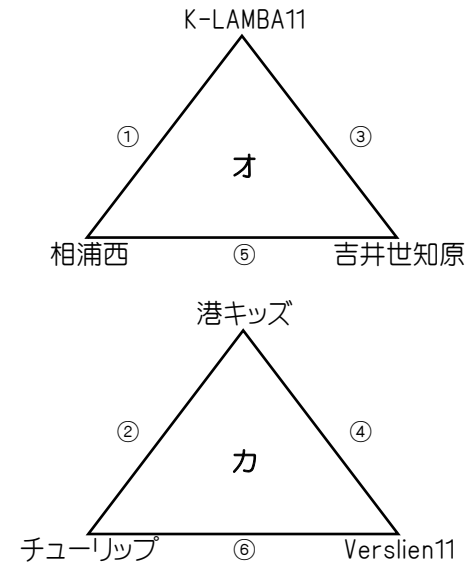

第28回長崎県少年フットサル大会佐世保市予選

(兼 JFAバーモントカップ第32回全日本少年フットサル大会長崎県大会佐世保市予選)

■2022.6.4

予選リーグ：総合グラウンド体育館、小佐々スポーツセンター体育館

【総合G体育館】

【小佐々Aコート（入口側）】

【小佐々Bコート（奥側）】

会場担当		総合G（キララグラウンド、CAセレスト）				会場担当		小佐々Aコート（相浦、ジュラーレ）				会場担当		小佐々Bコート（相浦西、吉井世知原）						
試合時間		対戦		主審	副審	試合時間		対戦		主審	副審	試合時間		対戦		主審	副審			
①	10:00	中里A	Verslien12	花高	CAセレスト	①	10:00	相浦	ESPOIR	宇久	ソレツソ	①	10:00	K-LAMBA11	相浦西	Verslien11	チューリップ			
②	10:40	CAセレスト	MINATO	中里A	Verslien12	②	10:40	中里B	ソレツソ	ESPOIR	相浦	②	10:40	港キッズ	チューリップ	相浦西	K-LAMBA11			
③	11:20	K-LAMBA12	きずな	MINATO	CAセレスト	③	11:20	相浦	ジュラーレ	ソレツソ	中里B	③	11:20	K-LAMBA11	吉井世知原	チューリップ	港キッズ			
④	12:00	CAセレスト	花高	K-LAMBA12	きずな	④	12:00	中里B	宇久	相浦	ジュラーレ	④	12:00	港キッズ	Verslien11	K-LAMBA11	吉井世知原			
⑤	12:40	中里A	K-LAMBA12	CAセレスト	花高	⑤	12:40	ESPOIR	ジュラーレ	中里B	宇久	⑤	12:40	相浦西	吉井世知原	港キッズ	Verslien11			
⑥	13:20	MINATO	花高	中里A	K-LAMBA12	⑥	13:20	ソレツソ	宇久	ジュラーレ	ESPOIR	⑥	13:20	チューリップ	Verslien11	相浦西	吉井世知原			
⑦	14:00	Verslien12	きずな	MINATO	花高															
⑧	15:20	ア1位	あ	イ2位	協会	協会	⑦	14:40	ウ1位	う	エ2位	協会	協会	⑦	14:40	オ1位	お	カ2位	協会	協会
⑨	16:00	ア2位	い	イ1位	協会	協会	⑧	15:20	ウ2位	え	エ1位	協会	協会	⑧	15:20	オ2位	か	カ1位	協会	協会

■2022.6.5

決勝リーグ：小佐々スポーツセンター体育館

【小佐々Aコート（入口側）】

【小佐々Bコート（奥側）】

※勝ち上がった6チーム 9時集合 組合せ抽選

会場担当		小佐々Aコート (KiraraGlanzFC)					会場担当		小佐々Bコート (おもあそ)				
試合時間		対 戦			主審	副審	試合時間		対 戦			主審	副審
①	10:00	あ		う	協会	か	①	10:00	い		え	協会	お
②	11:00	あ		お	協会	え	②	11:00	い		か	協会	う
③	12:00	う		お	協会	い	③	12:00	え		か	協会	あ
④	13:20	A2位		B2位	協会	A1位	④	13:20	A3位		B3位	協会	B1位
⑤	14:00	A1位		B1位	協会	協会							